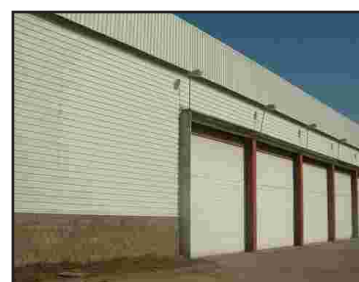

FICHA DE ALQUILER DE NAVE

Nombre Nave		TUCHE 1		
Localización	Polígono As Gándaras, Porriño, Pontevedra			
Nave	Superficie m2	1.170	Uso	Industrial
Terreno	Superficie m2	desde 1.475 hasta 4.297	Altura bajo Cerchas	8,35 m.
Otras características	Preparada para instalar puente-grúa, terreno asfaltado y oficinas.			