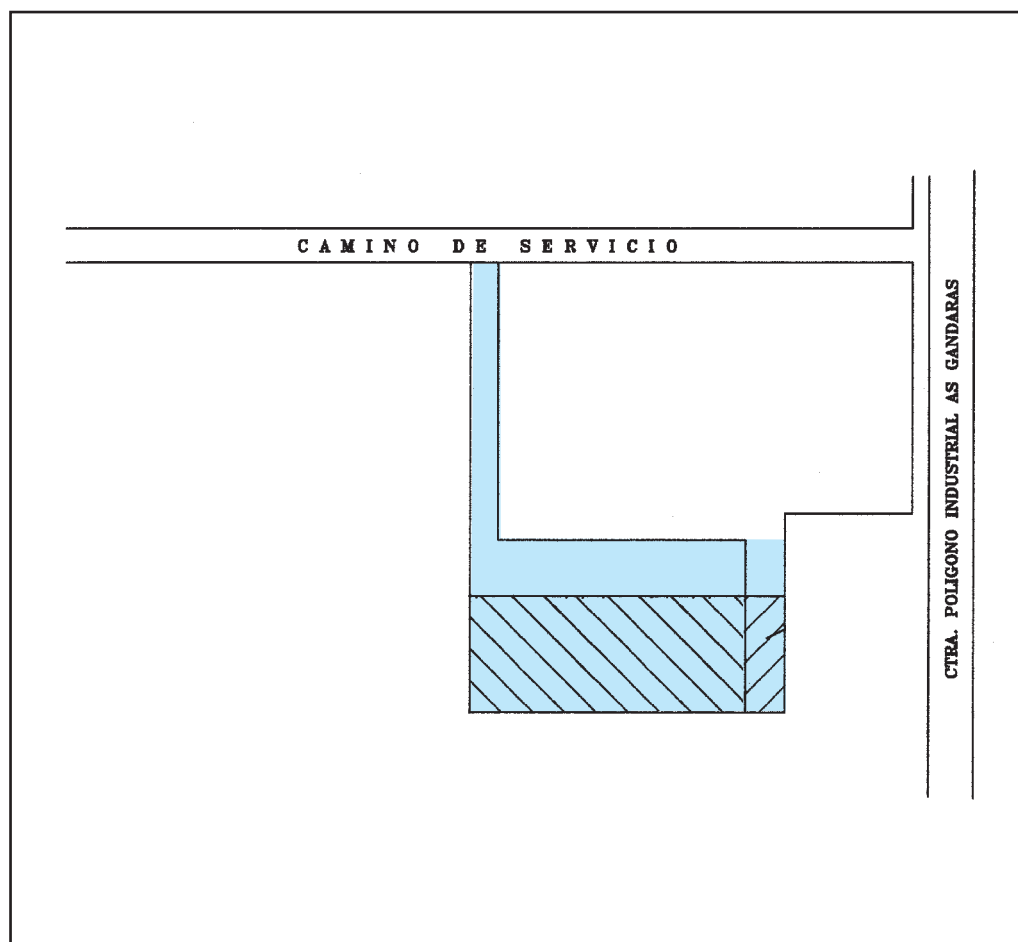

FICHA DE ALQUILER DE NAVE

Nombre Nave		TUCHE 1		
Localización	Polígono As Gándaras, Porriño, Pontevedra			
Nave	Superficie m2	1.170	Uso	Industrial
Terreno	Superficie m2	desde 1.475 hasta 4.297	Altura bajo Cerchas	8,35 m.
Otras características	Preparada para instalar puente-grúa, terreno asfaltado y oficinas.			