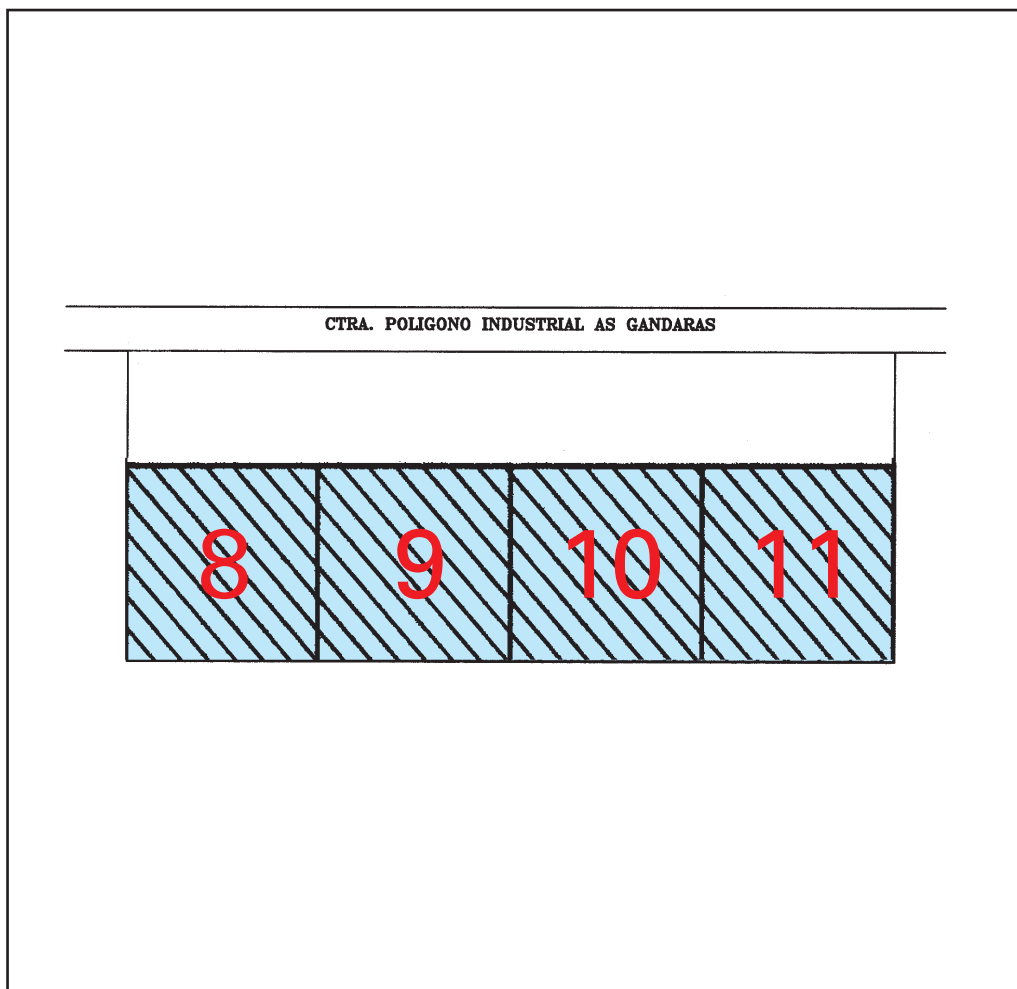

FICHA DE ALQUILER DE NAVE

Nombre Nave	NAVES NUEVAS - MÓDULO 8 AL 11			
Localización	Polígono As Gándaras, Porriño, Pontevedra			
Nave	Superficie m2	desde 1.440 hasta 5.760	Uso	
Terreno	Superficie m2	desde 800 hasta 3.200	Altura bajo Cerchas	12 m.
Oficina	Superficie m2	196 por módulo		
Otras características	Construcción de 1ª Calidad, Instalación contra incendios, Preparada para instalar puente-grúa, terreno asfaltado			