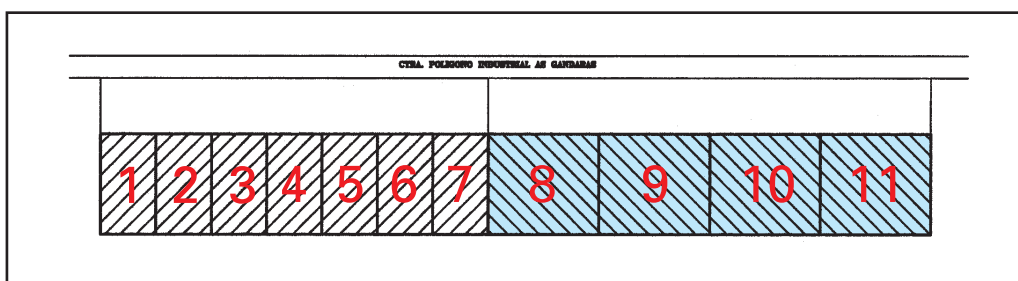

FICHA DE ALQUILER DE NAVE

Nombre Nave	NAVES NUEVAS - MÓDULO 8 AL 11			
Localización	Polígono As Gándaras, Porriño, Pontevedra			
Nave	Superficie m2	desde 1.440 hasta 5.760	Uso	
Terreno	Superficie m2	desde 800 hasta 3.200	Altura bajo Cerchas	12 m.
Oficina	Superficie m2	196 por módulo		
Otras características	Construcción de 1ª Calidad, Instalación contra incendios, Preparada para instalar puente-grúa, terreno asfaltado			