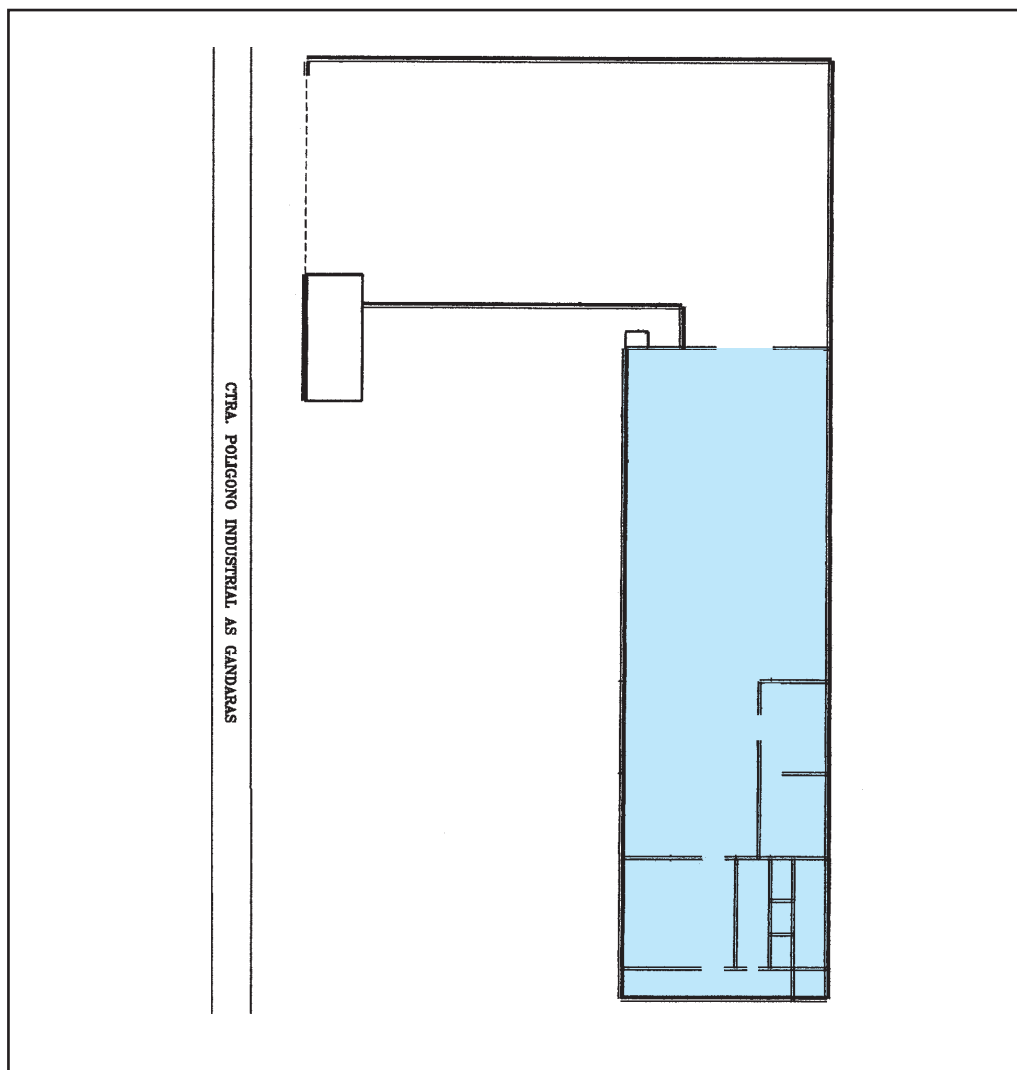

FICHA DE ALQUILER DE NAVE

Nombre Nave		CORFI - NAVE 1		
Localización		Polígono As Gándaras, Porriño, Pontevedra		
Nave	Superficie m2	345	Uso	Industrial
Terreno	Superficie m2	324	Altura	4 m.
Otras características	Oficina, servicios, terreno asfaltado			