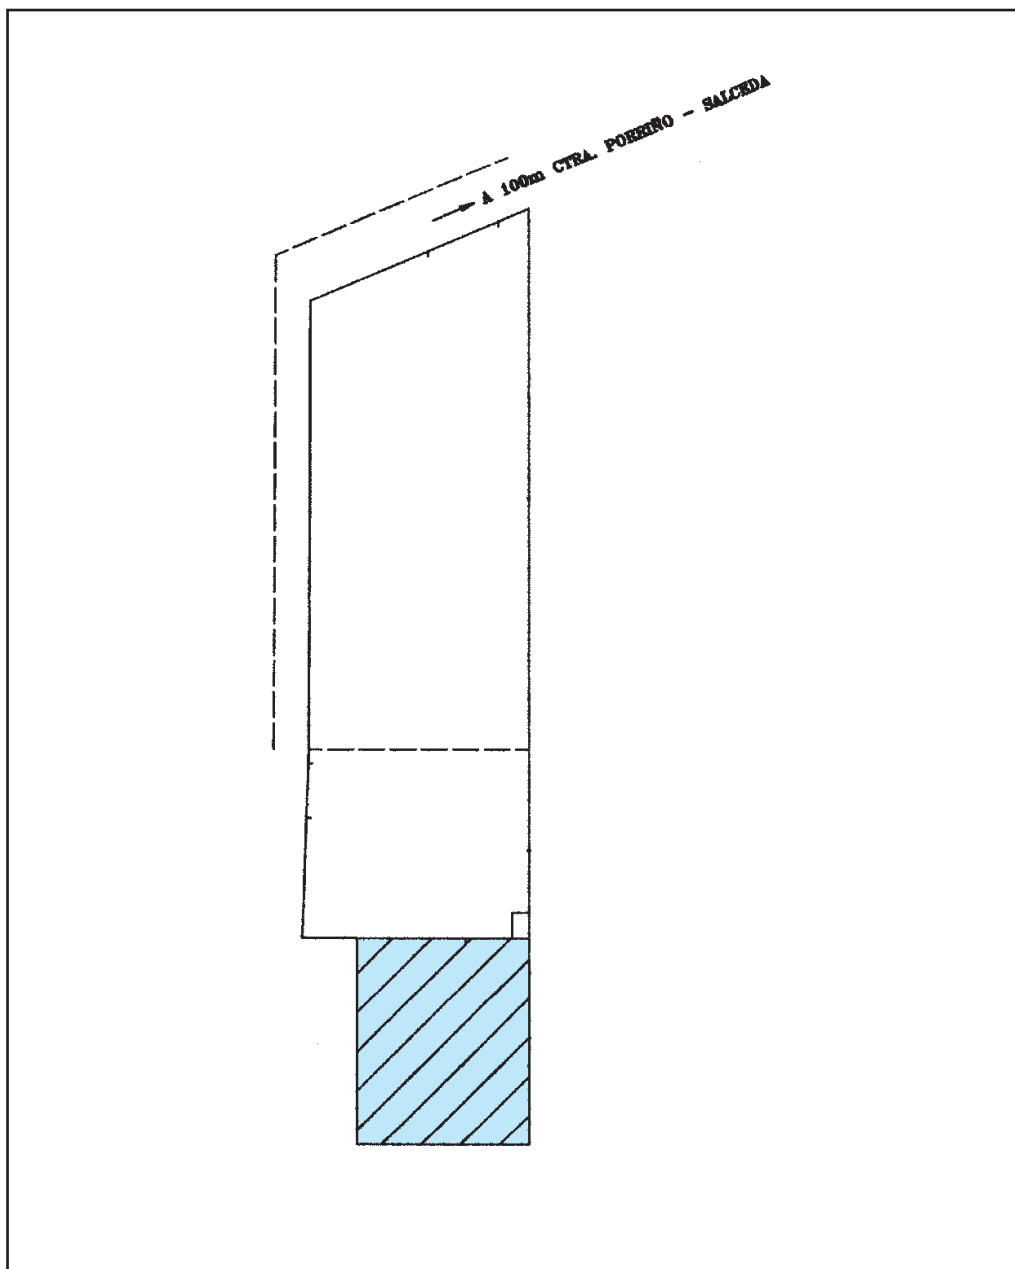

FICHA DE ALQUILER DE NAVE

Nombre Nave		SIAL		
Localización		Detrás ctra. de Porriño a Salceda s/n. km. 1,3. Porriño, Pontevedra.		
		Al lado de Granitos Santa Fé y Cocinas Xoane		
Nave	Superficie m2	739	Uso	Industrial
Terreno	Superficie m2	3.125	Altura bajo Cerchas	6,80 m.
Otras características	Preparada para instalar puente-grúa, terreno asfaltado			