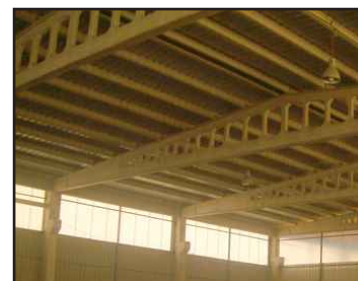

FICHA DE ALQUILER DE NAVE

Nombre Nave		SIAL		
Localización		Detrás ctra. de Porriño a Salceda s/n. km. 1,3. Porriño, Pontevedra.		
		Al lado de Granitos Santa Fé y Cocinas Xoane		
Nave	Superficie m2	739	Uso	Industrial
Terreno	Superficie m2	3.125	Altura bajo Cerchas	6,80 m.
Otras características	Preparada para instalar puente-grúa, terreno asfaltado			