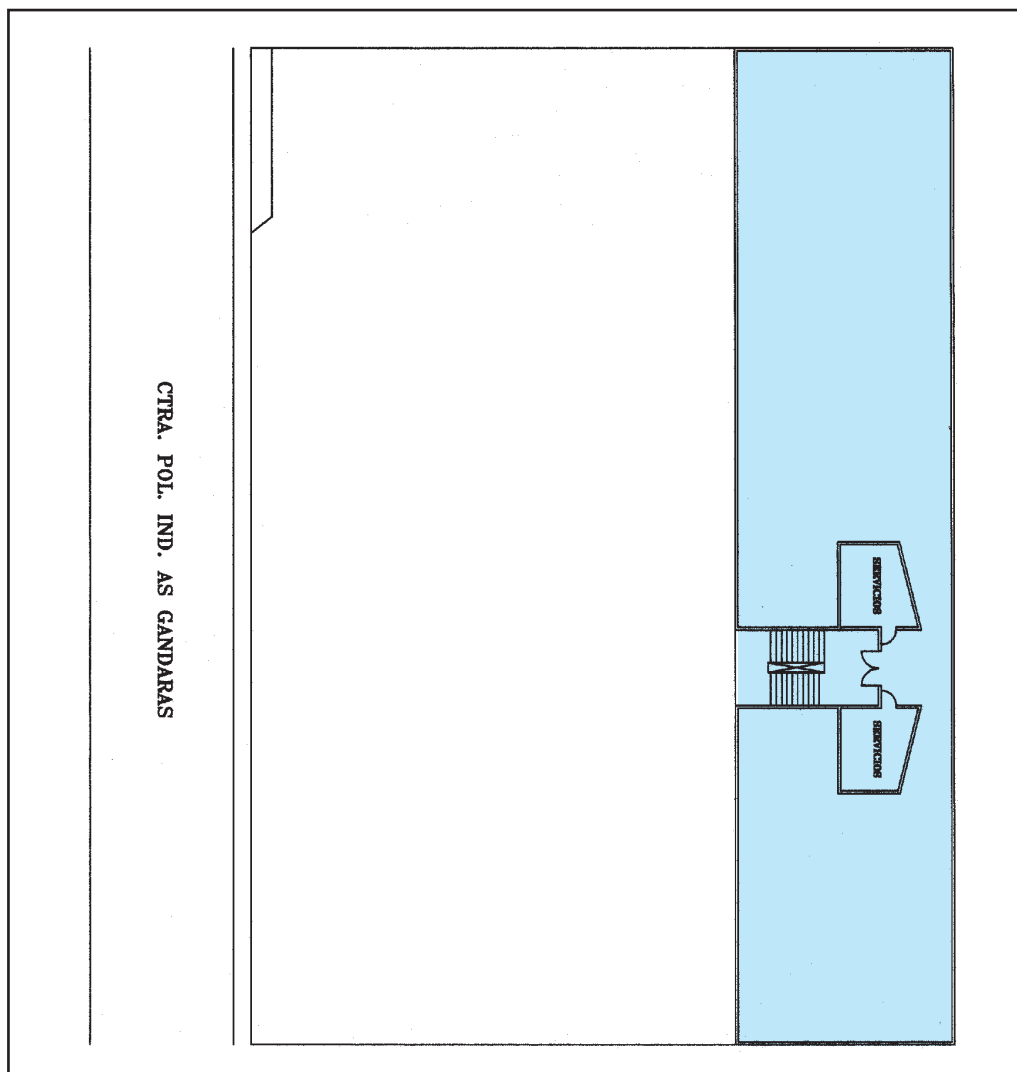

FICHA DE ALQUILER DE NAVE

Nombre Nave	OFICINAS CORFI. 1º PISO			
Localización	Polígono As Gándaras, Porriño, Pontevedra			
Nave	Superficie m2	630	Uso	Industrial
Terreno	Superficie m2	1.512	Oficinas	
Otras características	Terreno asfaltado			