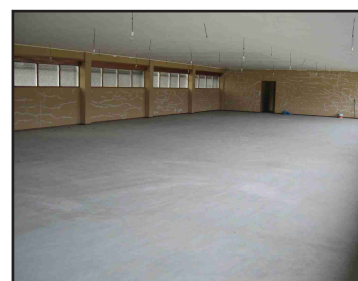

FICHA DE ALQUILER DE NAVE

Nombre Nave	OFICINAS CORFI. 1º PISO			
Localización	Polígono As Gándaras, Porriño, Pontevedra			
Nave	Superficie m2	630	Uso	Industrial
Terreno	Superficie m2	1.512	Oficinas	
Otras características	Terreno asfaltado			